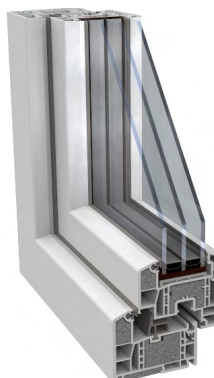

- Pięć komór oraz głębokość profilu 70 mm gwarantują optymalną izolację cieplną i akustyczną
- Nowoczesne wzornictwo
- Możliwość zastosowania zespolenia 2- ($U_w: 1,2 \text{ W/m}^2\text{K}$) lub 3-szybowego ($U_w: 1,0 \text{ W/m}^2\text{K}$)
- Swisspacer (ciepła ramka) w standardzie
- Duża komora na wzmocnienie gwarantuje odpowiednią statykę
- Estetyczne uszczelki przyszybowe
- Okucie: WINKHAUS Activ Pilot

Przekroje

Zespolenie 2-szybowe

Zespolenie 3-szybowe

OKUCIE WINKHAUS ACTIV PILOT

System ryglowania okucia Activ Pilot oparty jest na trzpieniach w kształcie ośmiokątnych grzybków. Od nich zależy poziom zabezpieczenia antywłamaniowego: im więcej zaczepów stalowych, tym większa odporność okna na włamanie. Taki system daje dużą swobodę wyboru: standardowy poziom zabezpieczenia okna można w razie potrzeby podwyższyć do 1 lub 2 klasy odporności na włamanie.

Silvit

Altdeutsch

Kathedral

Mastercarre

Satinato (szyba matowa)

Pozostałe profile okienne REHAU

REHAU Euro 70 System
pięciokomorowy
Głębokość profilu: 70 mm
Oszklenie:
2-szybowe U_w : 1,2 W/m²K
3-szybowe U_w : 1,0 W/m²K

REHAU Euro 86
System sześciokomorowy
Głębokość profilu: 86 mm
Oszklenie:
3-szybowe U_w : 0,9 W/m²K

REHAU Geneo®
System sześciokomorowy
Głębokość profilu: 86 mm
Oszklenie:
3-szybowe U_w : 0,85 W/m²K

REHAU Geneo® PHZ
System sześciokomorowy
Głębokość profilu: 86 mm
Oszklenie:
3-szybowe U_w : 0,79 W/m²K