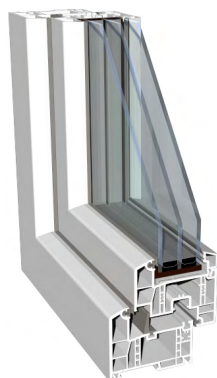

- Pięć komór oraz głębokość profilu 70 mm gwarantują optymalną izolację cieplną i akustyczną
- Nowoczesne wzornictwo
- Możliwość zastosowania zespolenia 2- ($U_w: 1,2 \text{ W/m}^2\text{K}$) lub 3-szybowego ($U_w: 1,0 \text{ W/m}^2\text{K}$)
- Swisspacer (ciepła ramka) w standardzie
- Duża komora na wzmocnienie gwarantuje odpowiednią statykę
- Estetyczne uszczelki przyszybowe
- Okucie: WINKHAUS Activ Pilot

Przekroje

Zespolenie 2-szybowe

Zespolenie 3-szybowe

OKUCIE WINKHAUS ACTIV PILOT

System ryglowania okucia Activ Pilot oparty jest na trzpieniach w kształcie ośmiokątnych grzybków. Od nich zależy poziom zabezpieczenia antywłamaniowego: im więcej zaczepów stalowych, tym większa odporność okna na włamanie. Taki system daje dużą swobodę wyboru: standardowy poziom zabezpieczenia okna można w razie potrzeby podwyższyć do 1 lub 2 klasy odporności na włamanie.

Silvit

Altdeutsch

Kathedral

Mastercarre

Satinato (szyba matowa)

Pozostałe profile okienne REHAU

REHAU Euro 70 System
pięciokomorowy
Głębokość profilu: 70 mm
Oszklenie:
2-szybowe U_w : 1,2 W/m²K
3-szybowe U_w : 1,0 W/m²K

REHAU Euro 86
System sześciokomorowy
Głębokość profilu: 86 mm
Oszklenie:
3-szybowe U_w : 0,9 W/m²K

REHAU Geneo®
System sześciokomorowy
Głębokość profilu: 86 mm
Oszklenie:
3-szybowe U_w : 0,85 W/m²K

REHAU Geneo® PHZ
System sześciokomorowy
Głębokość profilu: 86 mm
Oszklenie:
3-szybowe U_w : 0,79 W/m²K