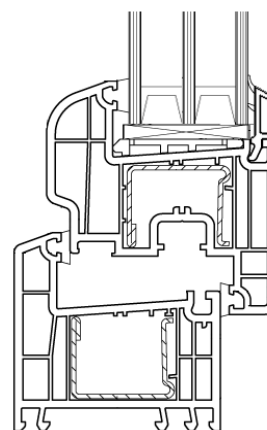

Zespolenie 3-szybowe