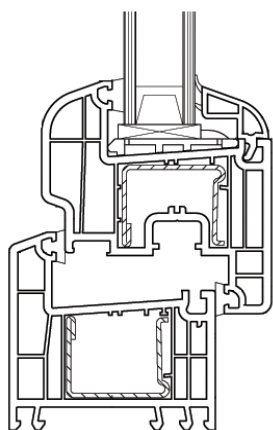

Przekroje

Zespolenie 2-szybowe