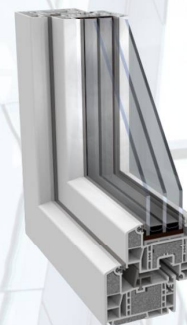

Przekroje

Zespolenie 2-szybowe

Zespolenie 3-szybowe

Okucie

OKUCIE WINKHAUS ACTIV PILOT

System ryglowania okucia Activ Pilot oparty jest na trzpieniach w kształcie ośmiokątnych grzybków. Od nich zależy poziom zabezpieczenia antywłamaniowego: im więcej zaczepów stalowych, tym większa odporność okna na włamanie. Taki system daje dużą swobodę wyboru: standardowy poziom zabezpieczenia okna można w razie potrzeby podwyższyć do 1 lub 2 klasy odporności na włamanie (WK1 lub WK2).

Silvit

Altdeutsch

Kathedral

Mastercarre

Satinovo (szyba matowa)

W ofercie również szyby bezpieczne oraz antywłamaniowe

Pozostałe profile okienne REHAU

Profil:	Euro 70	Synego MD	Geneo®	Geneo® PHZ
Ilość komór:	5	Skrzydło 6/Rama 7	6	6
Grubość:	70 mm	80 mm	86 mm	86 mm
Ilość uszczelek:	2	3	3	3
Szyba:	Ug=1,1 W/m ² K Ug=0,7 W/m ² K	Ug=0,6 W/m ² K	Ug=0,6 W/m ² K Ug=0,5 W/m ² K	Ug=0,6 W/m ² K Ug=0,5 W/m ² K
Efektywność energetyczna:	Uw=1,3 W/m ² K Uw=1,0 W/m ² K	Uw=0,83 W/m ² K	Uw=0,82 W/m ² K Uw=0,75 W/m ² K	Uw=0,78 W/m ² K Uw=0,71 W/m ² K