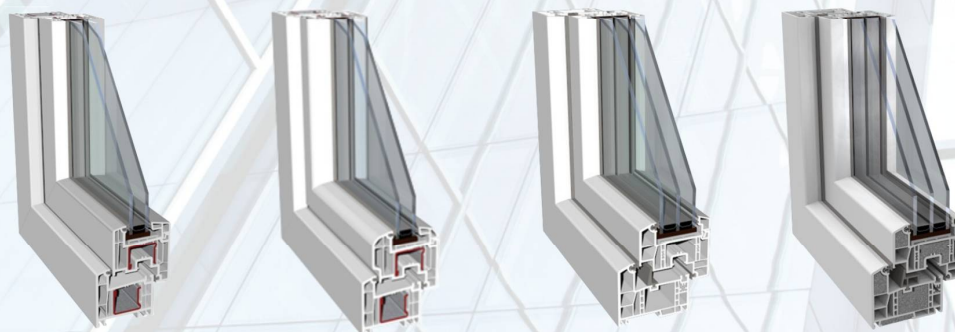

GRAND POL

OKNA

OKNA - DRZWI - ROLETY ŻALUZJE ZEWNĘTRZNE

REHAU - GENEOR®

- 6-komorowy profil o grubości 86 mm to system niezwykle stabilnych profili okiennych bez zastosowania wzmocnienia ze stali
- Efektywne pozyskiwanie ciepła i światła słonecznego dzięki wysokości złożenia pakietu profili wynoszącej 115 mm
- doskonała izolacyjność cieplna profili kwalifikuje system do domów niskoenergetycznych i pasywnych
- 66-milimetrowa szerokość wrębu szyby pozwala na stosowanie nowoczesnych zestawów 3-szybowych $U_g=0,6 \text{ W/m}^2\text{K}$ ($U_w: 0,9 \text{ W/m}^2\text{K}$)
- Doskonała stabilność profili uzyskiwana jest dzięki zastosowaniu nowatorskiego tworzywa kompozytowego RAU-FIPRO oraz perfekcyjnej konstrukcji profili i systemowi zintegrowanych wzmocnień (IVS)
- Estetyczne uszczelki przyszybowe
- Okucie: WINKHAUS Activ Pilot

Przekrój

Zespolenie 3-szybowe

Okucie

OKUCIE WINKHAUS ACTIV PILOT

System ryglowania okucia Activ Pilot oparty jest na trzpieniach w kształcie ośmiokątnych grzybków. Od nich zależy poziom zabezpieczenia antywłamaniowego: im więcej zaczepów stalowych, tym większa odporność okna na włamanie. Taki system daje dużą swobodę wyboru: standardowy poziom zabezpieczenia okna można w razie potrzeby podwyższyć do 1 lub 2 klasy odporności na włamanie (WK1 lub WK2).

W ofercie również szyby bezpieczne oraz antywłamaniowe

Pozostałe profile okienne REHAU

Profil:	Euro 70	Brillant 70	Synego MD	Geneo® PHZ
Ilość komór:	5	5	Skrzydło 6/Rama 7	6
Grubość:	70 mm	70 mm	80 mm	86 mm
Ilość uszczelek:	2	2	3	3
Szyba:	Ug=1,1 W/m ² K Ug=0,7 W/m ² K	Ug=1,1 W/m ² K Ug=0,7 W/m ² K	Ug=0,6 W/m ² K	Ug=0,6 W/m ² K Ug=0,5 W/m ² K
Efektywność energetyczna:	Uw=1,3 W/m ² K Uw=1,0 W/m ² K	Uw=1,3 W/m ² K Uw=1,0 W/m ² K	Uw=0,83 W/m ² K	Uw=0,78 W/m ² K Uw=0,71 W/m ² K