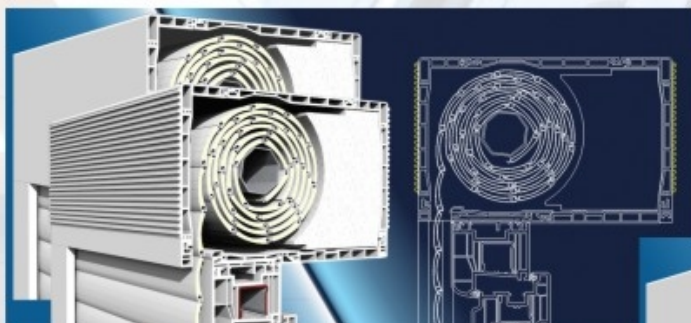

WSZYSTKIE ROLETY ZEWNĘTRZNE DOSTĘPNE RÓWNIEŻ ZE ZINTEGROWANĄ MOSKITIERĄ ROLOWANĄ