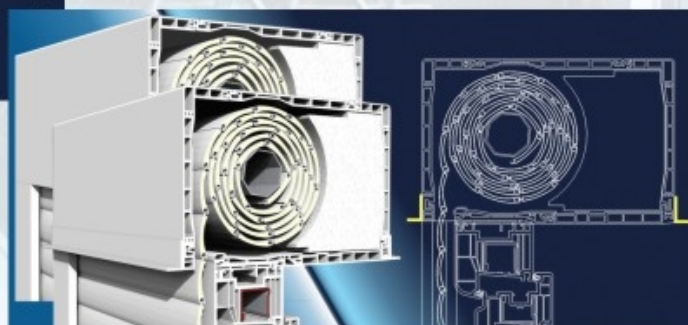

wysokość: 200 mm, głębokość: 225 mm

Wykonanie:

Puszka od wewnątrz i zewnątrz gładka
bez możliwości zabudowy od wewnątrz

Kłapa rewizyjna: od czoła (wewnątrz)

Maksymalna głębokość
profilu okiennego: 95 mm

TERMOLUX

Wymiary puszki:

wysokość: 160 mm, głębokość: 253 mm

wysokość: 200 mm, głębokość: 253 mm

Wykonanie:

Puszka od wewnątrz i zewnątrz gładka
lub ryflowana

z listwą tynkową lub bez

Kłapa rewizyjna:

od spodu (wewnątrz)

TERMO PRESTIGE Z MOSKITIERĄ ROLOWANĄ

Wymiary puszki:
wysokość: 220 mm, głębokość: 255 mm
Wykonanie:
Puszka od wewnątrz i zewnątrz gładka
lub ryflowana
z listwą tynkową lub bez
Kłapa rewizyjna:
od spodu lub czoła (wewnątrz)
Maksymalna głębokość
profilu okiennego: 80 mm

Wszystkie rolety dostępne ze zwijaczem lub silnikiem (również z pilotem)

WSZYSTKIE ROLETY ZEWNĘTRZNE DOSTĘPNE RÓWNIEŻ ZE ZINTEGROWANĄ MOSKITIERĄ ROLOWANĄ

gładka lub ryflowana

z listwą tynkową lub bez

KOLORY PANCERZA