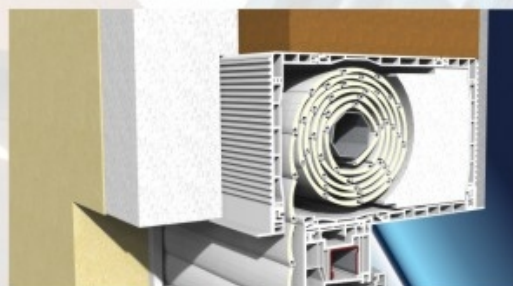

wysokość: 200 mm, głębokość: 225 mm

Wykonanie:

Puszka od wewnątrz i zewnątrz gładka
bez możliwości zabudowy od wewnątrz

Kłapa rewizyjna: od czoła (wewnątrz)

Maksymalna głębokość
profilu okiennego: 95 mm

TERMOLUX

RODZAJE MONTAŻU

MUR O GRUBOŚCI 240 MM
Z OCIEPLENIEM

MUR O GRUBOŚCI 360 MM
BEZ OCIEPLENIA