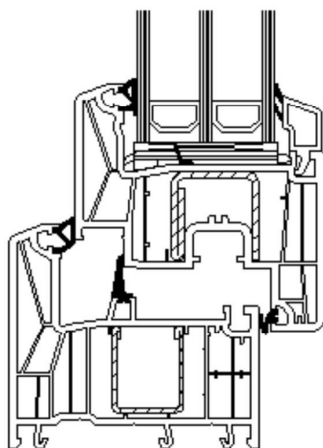

GRAND POL

OKNA

OKNA - DRZWI ROLETY - ŻALUZJE

REHAU - Synego MD

Uw 0,79 W/m²K

przy szybie Ug 0,6 W/m²K

dla okna referencyjnego 1230 mm X 1480 mm

- Uf 1,0 W/m²K przy zastosowaniu uszczelki środkowej.
- Uw 0,79 W/m²K przy oszkleniu Ug 0,6 W/m²K
- głębokość profili 80 mm - dla uzyskania wąskich proporcji, przy jednocześnie wysokich parametrach ochrony cieplnej.
- miejsce na oszklenie do 51 mm - dla stosowania potrójnych, ciepłych szyb zespolonych.
- 7 komór w ościeżnicy, 6 komór w skrzydle - dla uzyskania wysokiej izolacyjności termicznej.
- Estetyczne uszczelki przyszybowe (szare lub czarne)
- Okucie: WINKHAUS Activ Pilot

Przekrój

Kolory

Okleinowanie profili to sprawdzona technologia nadawania wyjątkowych barw profilom okiennym i drzwiowym. Na folie dekoracyjne nanoszony jest klej, a następnie za pomocą specjalnej technologii nakleja się je delikatnie na profil. Folie barwne do okleinowania profili z PVC zbudowane są z dwóch podstawowych warstw. Warstwa dolna, w kolorze jednolitym lub zadrukowana motywem drewnopodobnym, stanowi bazę okleiny barwnej. Przezroczysta warstwa górna z PMMA chroni kolory i wzory przed promieniowaniem słonecznym oraz niekorzystnymi czynnikami atmosferycznymi.