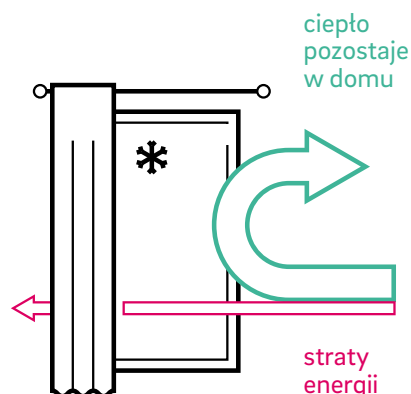

Więcej ciepła, mniejsze zużycie energii

Drzwi podnośno-przesuwne SYNEGO to prawdziwa oszczędność pieniędzy. Dzięki doskonałym właściwościom termoizolacyjnym możesz cieszyć się przytulnym ciepłem i zmniejszyć zużycie energii.

Stare drzwi i okna są najstarszym ogniwem energetycznym w domu. Są słabo izolowane, a pod względem technicznym na ogół przestarzałe. Na skutek tego, kosztowna energia cieplna ucieka na zewnątrz.

Dzięki uzyskiwanej wartości współczynnika przenikania ciepła U_f do $1,3 \text{ W}/(\text{m}^2\text{K})$ straty energii uciekającej na zewnątrz są zminimalizowane, a ciepło pozostaje w pomieszczeniach. Duże powierzchnie szklane zapewniają dodatkowe zyski z energii słonecznej.