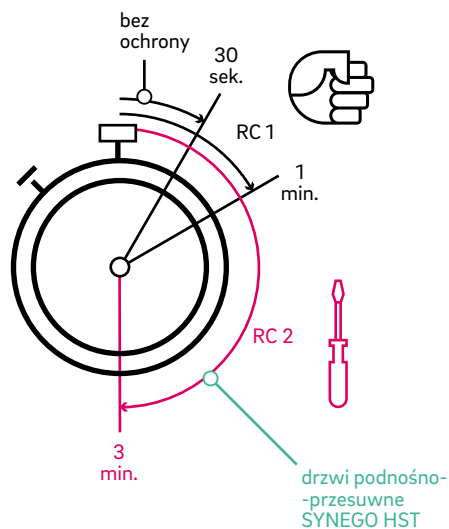

Bezpieczeństwo do klasy odporności na włamanie RC 2

Okna o klasie odporności RC 1 mają niską odporność na włamanie i dlatego można je pokonać w stosunkowo krótkim czasie. Próba włamania poprzez stolarkę o wyższej klasie odporności wymaga znacznie więcej czasu, a przede wszystkim odpowiednich narzędzi. Drzwi podnośno-przesuwne SYNEGO z łatwością osiągają klasę odporności RC 2.