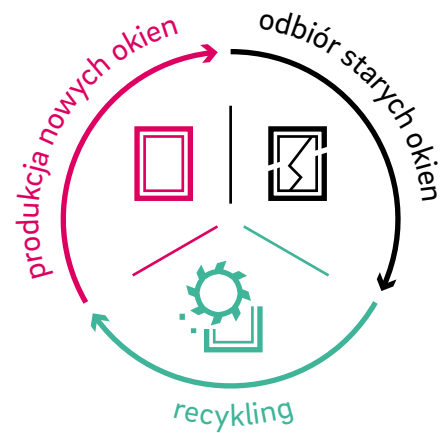

KALEIDO FOIL

Stylowe akcenty dzięki okleinom drewnopodobnym, metalicznym i w kolorach jednolitych.

KALEIDO PAINT

Doskonałe wykończenie lakierem w ponad 150 odcieniach.

Zrównoważone aktywne życie

REHAU, jako firma aktywnie działająca na całym świecie, ponosi szczególną odpowiedzialność za ludzi i środowisko. Z tego względu stale optymalizujemy wykorzystanie zasobów oraz efektywność energetyczną naszych zakładów i naszych produktów. Profile okienne REHAU ze znakiem EcoPuls już dziś zawierają od 40% do 75% materiału z recyklingu, co oznacza pozytywny wpływ na środowisko naturalne.

REHAU
EcoPuls

Sustainability
Competence

Obieg tworzyw sztucznych

Z odpadów produkcyjnych oraz starych okien powstają nowe i trwałe systemy okienne – o takiej samej jakości, jak okna REHAU z materiałów nieprzetwarzanych. Materiał jest czyszczony, kruszony, sortowany i odpowiednio uszlachetniany. Powstały w ten sposób recyklat jest ponownie wykorzystywany w wewnętrznym rdzeniu nowych profili okiennych.

W REHAU sami dbamy o kompletny proces cyklu życia tworzywa – jest to unikalne na rynku okiennym.

Certyfikowany zrównoważony rozwój

Wszystkie europejskie fabryki profili okiennych REHAU posiadają niezależny znak jakości VinylPlus, przyznawany za zrównoważoną produkcję. Na każdym etapie tworzenia wartości, takim jak pozyskiwanie surowców, przetwarzanie, a także recykling, nasze zakłady spełniają rozmaite surowe kryteria.