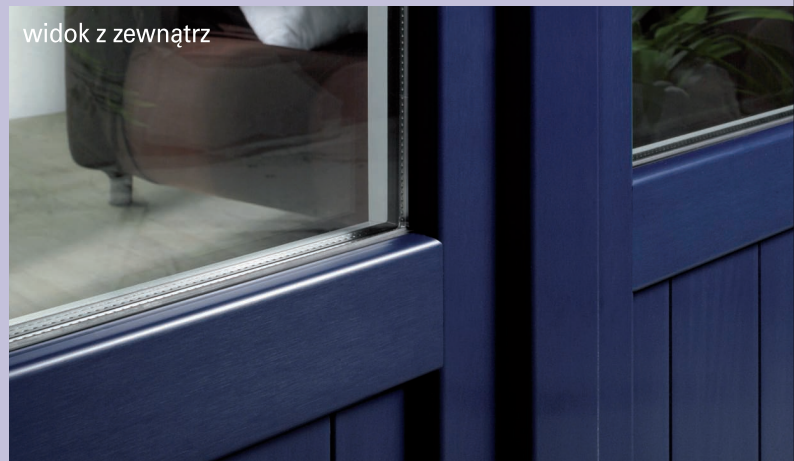

klasyczne  
ekskluzywne  
komfortowe  
bezpieczne  
stabilne

dobry  
wybór

widok od wewnątrz

widok z zewnątrz

## Wygląd

Na okna z systemu S 8000 IQ decydują się osoby przykładające dużą wagę do wypracowania indywidualnego stylu i starające się nadać swoim mieszkaniom oryginalny i niebanalny wygląd. Kształują w ten sposób własny charakter przestrzeni, wyrażając jednocześnie zamiłowanie do klasycznej estetyki i dobrej jakości. Okna z systemu S 8000 IQ cieszą oko klarownym, eleganckim prowadzeniem linii, miękkimi konturami i nieprzemijającą elegancją. Ascetyczny design dzięki wąskim powierzchniom licowym harmonijnie wpisuje się zarówno w nowoczesne jak i eklektyczne wnętrze.

ościeżnica 8001 / skrzydło 8095

- 1 znakomita izolacja cieplna za sprawą 6-komorowej budowy
- 2 bardzo dobra statyka dzięki dużym wzmocnieniom stalowym w ościeżnicy i skrzydle
- 3 bogata paleta kolorystyczna umożliwia najprzeróżniejsze warianty wykończenia
- 4 na zewnątrz: klasyczne kontury z zaokrąglonymi krawędziami